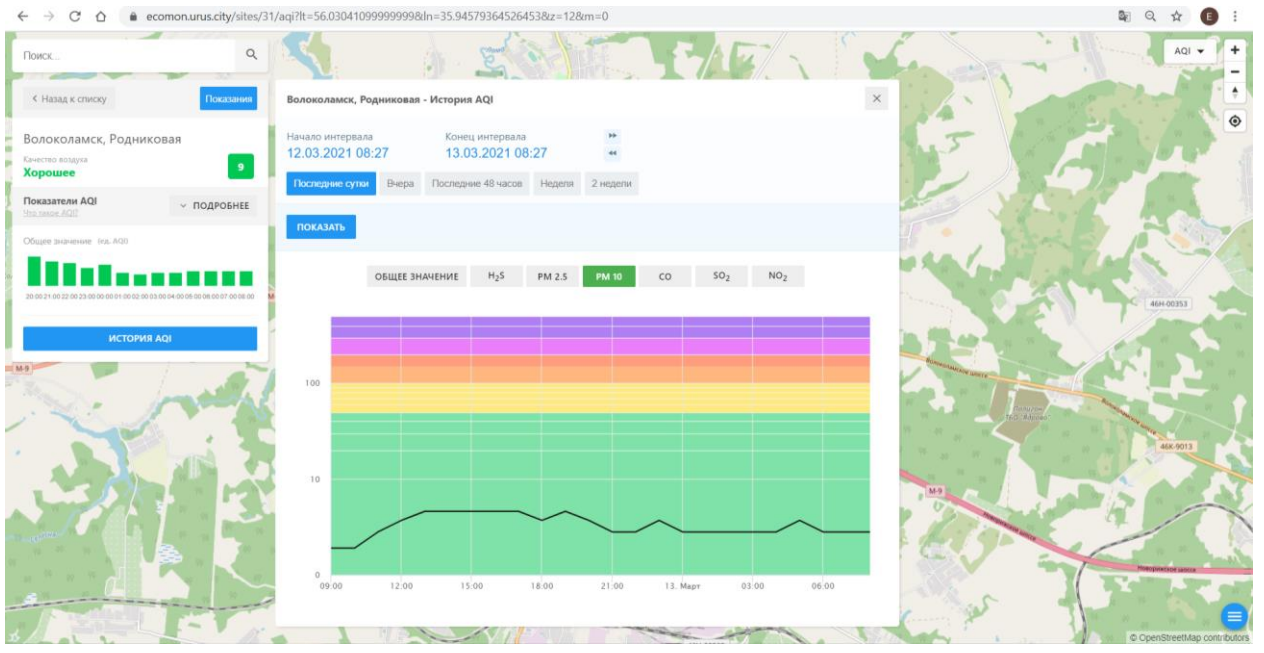

**Волоколамск, Родниковая**  
Качество воздуха **Хорошее** 9

**Показатели AQI** ПОДРОБНЕЕ  
Узнайте больше об AQI

Общее значение: показ. AQI

ИСТОРИЯ AQI

### Волоколамск, Родниковая - История AQI

Начало интервала: 12.03.2021 08:27    Конец интервала: 13.03.2021 08:27

Последние сутки    Вчера    Последние 48 часов    Неделя    2 недели

ПОКАЗАТЬ

ОБЩЕЕ ЗНАЧЕНИЕ    H<sub>2</sub>S    **PM 2.5**    PM 10    CO    SO<sub>2</sub>    NO<sub>2</sub>

© OpenStreetMap contributors

ecomon.urus.city/sites/31/aqi?it=56.03041099999999&ln=35.94579364526453&z=12&m=0

Поиск...

← Назад к списку Положение

Волоколамск, Родниковая

Качество воздуха **Хорошее** 9

Показатели AQI Узнайте больше ПОДРОБНЕЕ

Общее значение: показатель AQI

ИСТОРИЯ AQI

Волоколамск, Родниковая - История AQI

Начало интервала: 12.03.2021 08:27    Конец интервала: 13.03.2021 08:27

Последние сутки    Вчера    Последние 48 часов    Неделя    2 недели