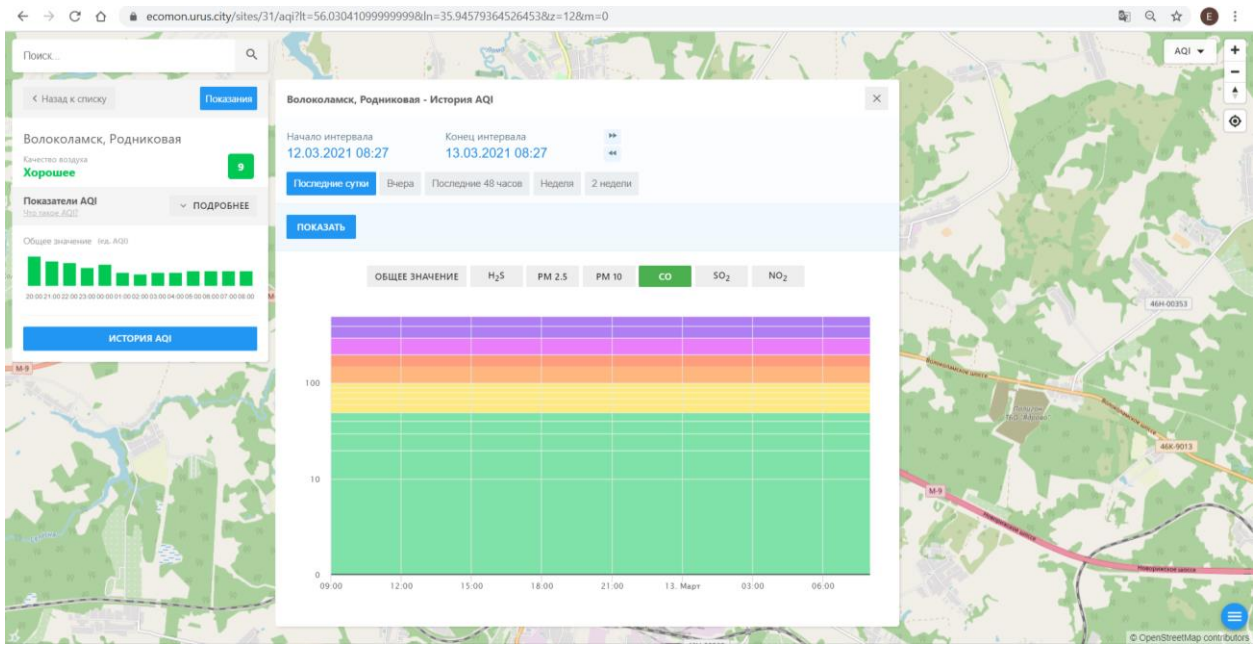

**Волоколамск, Родниковая**  
Качество воздуха **Хорошее** 9

**Показатели AQI** ПОДРОБНЕЕ  
Узнайте больше об AQI

Общее значение: показ. AQI

ИСТОРИЯ AQI

### Волоколамск, Родниковая - История AQI

Начало интервала: 12.03.2021 08:27    Конец интервала: 13.03.2021 08:27

Последние сутки    Вчера    Последние 48 часов    Неделя    2 недели

ПОКАЗАТЬ

ОБЩЕЕ ЗНАЧЕНИЕ    H<sub>2</sub>S    **PM 2.5**    PM 10    CO    SO<sub>2</sub>    NO<sub>2</sub>

© OpenStreetMap contributors

ecomon.urus.city/sites/31/aqi?it=56.03041099999999&ln=35.94579364526453&z=12&m=0

Поиск...

← Назад к списку Положение

Волоколамск, Родниковая

Качество воздуха **Хорошее** 9

Показатели AQI Узнайте больше ПОДРОБНЕЕ

Общее значение: показатель AQI

ИСТОРИЯ AQI

Волоколамск, Родниковая - История AQI

Начало интервала: 12.03.2021 08:27    Конец интервала: 13.03.2021 08:27

Последние сутки    Вчера    Последние 48 часов    Неделя    2 недели