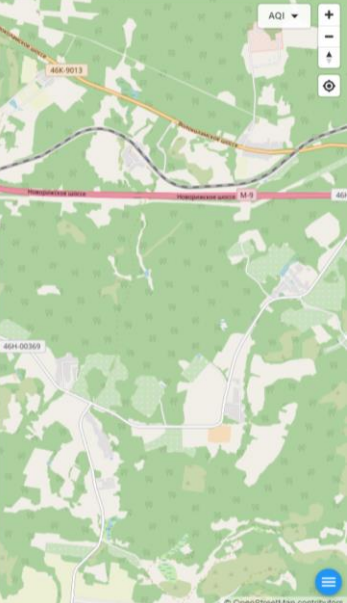

Поиск...

← Назад к списку Показать

Волоколамск, Нелидово
Качество воздуха: **Хорошее** 13

Показатели AQI ПОДРОБНЕЕ
Общее значение: 13 (из 0-50)

ИСТОРИЯ AQI

Волоколамск, Нелидово - История AQI

Начало интервала: 12.03.2021 08:26   Конец интервала: 13.03.2021 08:26

Показать: сутки   Вчера   Последние 48 часов   Недели   2 недели

ПОКАЗАТЬ

ОБЩЕЕ ЗНАЧЕНИЕ   H₂S   PM 2.5   **PM 10**   CO   SO₂   NO₂

Время	PM 10
09:00 (12.03)	10
12:00 (12.03)	10
15:00 (12.03)	10
18:00 (12.03)	10
21:00 (12.03)	15
00:00 (13.03)	10
03:00 (13.03)	10
06:00 (13.03)	10